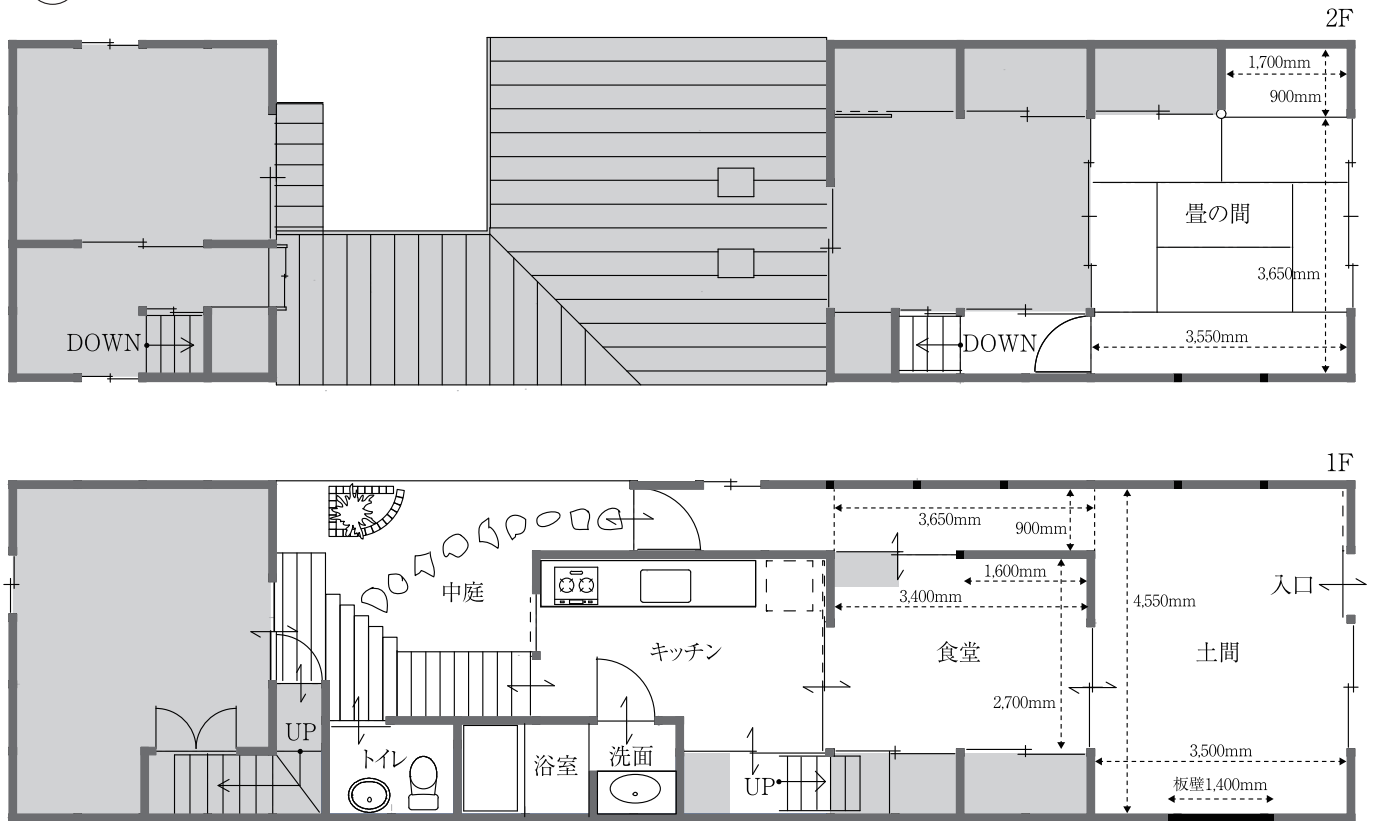

侶居

利用料金

■ レンタルスペースとしてご利用の場合

【使用できる部屋】 A = 土間/食堂 B = 2階畳の間 C = 土間/食堂/2階畳の間

販売を伴わない場合

	1時間	1日	2日	6日
A	2,500	20,000	30,000	40,000
B	3,000	24,000	36,000	50,000
C	5,000	40,000	60,000	80,000

販売を伴う場合(作品展 販売会 ワークショップなど)

A、B、C いずれかの利用料金に加えて、売上げ金額の10%を頂戴します。

■ 撮影(商用)スタジオとしてご利用の場合

スチール撮影 10,000/時間

ムービー撮影 15,000/時間

土間/食堂/2階畳の間が使用できます。

ただし、最低3時間からの利用となります。

食材・料理の撮影用にキッチンも使用できますので、事前にお申し出ください。

搬出入、準備、片付けを含めた時間が利用時間となります。

なお、撮影機材は一切用意しておりません。

営業時間 10:00~18:00 不定休 但し、内容・日数によっては変更可能ですので、ご相談ください。 記載の料金は全て消費税を別途頂戴します。
※当ギャラリーは展示会やワークショップ、撮影スタジオなどの会場としてご利用いただけますが、事前に内容がわかる資料を提出していただきます。申し込まれても、場合によっては
お断りさせていただくことがありますのでご了承ください。
※お申し込みの際に、別紙の利用規約をお送りしますのでご確認ください。
※原則として浴室は使用できません。展示やイベントの内容により必要な場合はご相談ください。キッチンは、お茶出し程度であれば使用できます。

■ 使用不可

※図面の寸法は、正確ではありません。目安としてお考えください。