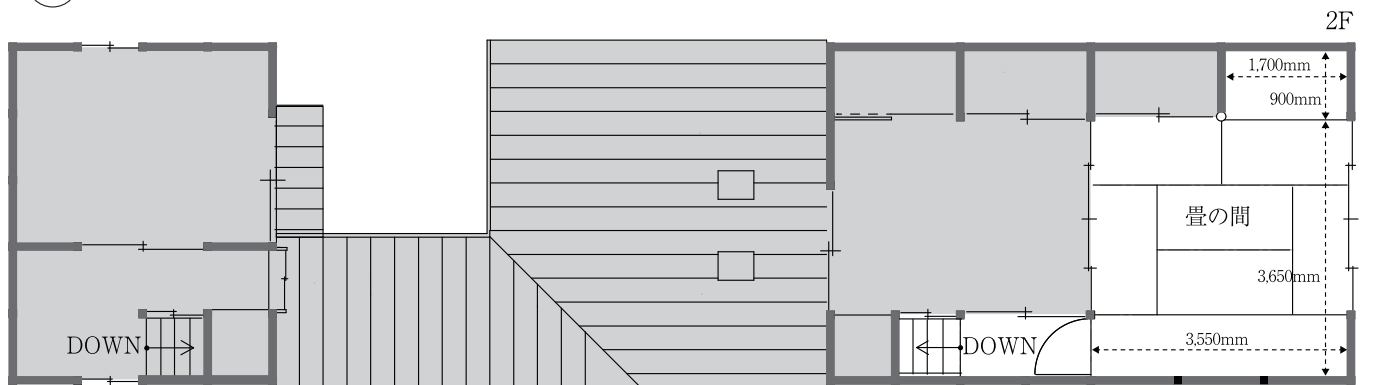

侶居

利用料金

■ レンタルスペースとしてご利用の場合

【使用できる部屋】 A = 土間/食堂 B = 2階畳の間 C = 土間/食堂/2階畳の間

販売を伴わない場合

	1時間	1日	2日	6日
A	2,500	20,000	30,000	40,000
B	3,000	24,000	36,000	50,000
C	5,000	40,000	60,000	80,000

販売を伴う場合(作品展 販売会 ワークショップなど)

A、B、C いずれかの利用料金に加えて、売上げ金額の10%を頂戴します。

■ 撮影(商用)スタジオとしてご利用の場合

スチール撮影 10,000/時間

ムービー撮影 15,000/時間

土間/食堂/2階畳の間に使用できます。

ただし、最低3時間からの利用となります。

食材・料理の撮影用にキッチンも使用できますので、事前にお申し出ください。

搬出入、準備、片付けを含めた時間が利用時間となります。

なお、撮影機材は一切用意しておりません。

営業時間 10:00~18:00 不定休 但し、内容・日数によっては変更可能ですので、ご相談ください。記載の料金は全て消費税を別途頂戴します。

※原則として浴室は使用できません。展示やイベントの内容により必要な場合はご相談ください。キッチンは、お茶出し程度であれば使用できます。

※お申し込みの際に、別紙の利用規約をお送りしますのでご確認ください。

■ 使用不可

※図面の寸法は、正確ではありません。目安としてお考えください。