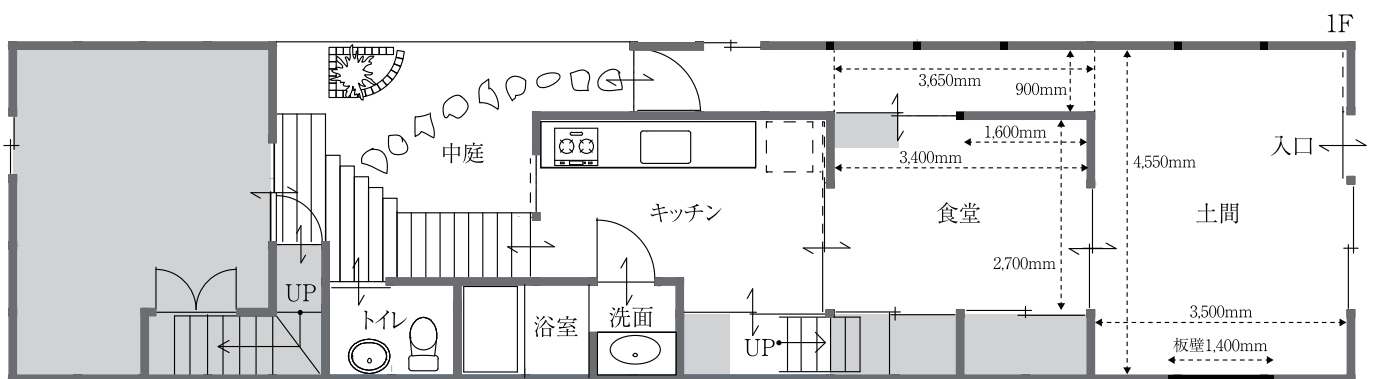

侶居

利用料金

■ レンタルスペースとしてご利用の場合

【使用できる部屋】 A = 土間/食堂 B = 2階畳の間 C = 土間/食堂/2階畳の間

販売を伴わない場合

	1時間	1日	2日	6日
A	2,500	20,000	30,000	40,000
B	3,000	24,000	36,000	50,000
C	5,000	40,000	60,000	80,000

販売を伴う場合(作品展 販売会 ワークショップなど)

A、B、C いずれかの利用料金に加えて、売上げ金額の10%を頂戴します。

■ 撮影(商用)スタジオとしてご利用の場合

スチール撮影 10,000/時間

ムービー撮影 15,000/時間

土間/食堂/2階畳の間に使用できます。

ただし、最低3時間からの利用となります。

食材・料理の撮影用にキッチンも使用できますので、事前にお申し出ください。

搬出入、準備、片付けを含めた時間が利用時間となります。

なお、撮影機材は一切用意しておりません。

営業時間 10:00~18:00 不定休 但し、内容・日数によっては変更可能ですので、ご相談ください。記載の料金は全て消費税を別途頂戴します。

※原則として浴室は使用できません。展示やイベントの内容により必要な場合はご相談ください。キッチンは、お茶出し程度であれば使用できます。

※お申し込みの際に、別紙の利用規約をお送りしますのでご確認ください。

■ 使用不可

※図面の寸法は、正確ではありません。目安としてお考えください。