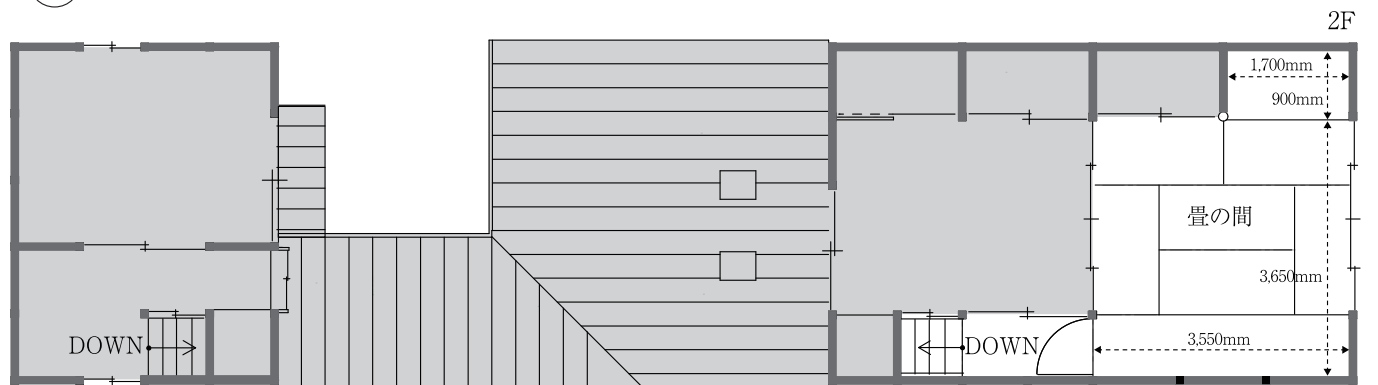

侶居

利用料金

■ レンタルスペースとしてご利用の場合

【使用できる部屋】 A = 土間/食堂 B = 2階畳の間 C = 土間/食堂/2階畳の間

販売を伴わない場合

	1時間	1日	2日	6日(火~日)
A	2,500	20,000	30,000	40,000
B	3,000	24,000	36,000	50,000
C	5,000	40,000	60,000	80,000

販売を伴う場合(作品展 販売会 ワークショップなど)

A、B、C いずれかの利用料金に加えて、売上げ金額の10%を頂戴します。

■ 撮影(商用)スタジオとしてご利用の場合

スチール撮影 10,000/時間

ムービー撮影 15,000/時間

土間/食堂/2階畳の間に使用できます。

ただし、最低3時間からの利用となります。

食材・料理の撮影用にキッチンも使用できますので、事前にお申し出ください。

搬出入、準備、片付けを含めた時間が利用時間となります。

なお、撮影機材は一切用意しておりません。

営業時間 12:00~18:00 不定休 但し、内容・日数によっては変更可能ですので、ご相談ください。記載の料金は全て消費税を別途頂戴します。

※原則として浴室は使用できません。展示やイベントの内容により必要な場合はご相談ください。キッチンは、お茶出し程度であれば使用できます。

※お申し込みの際には、別紙の利用規約をご確認ください。

使用不可

※図面の寸法は、正確ではありません。目安としてお考えください。