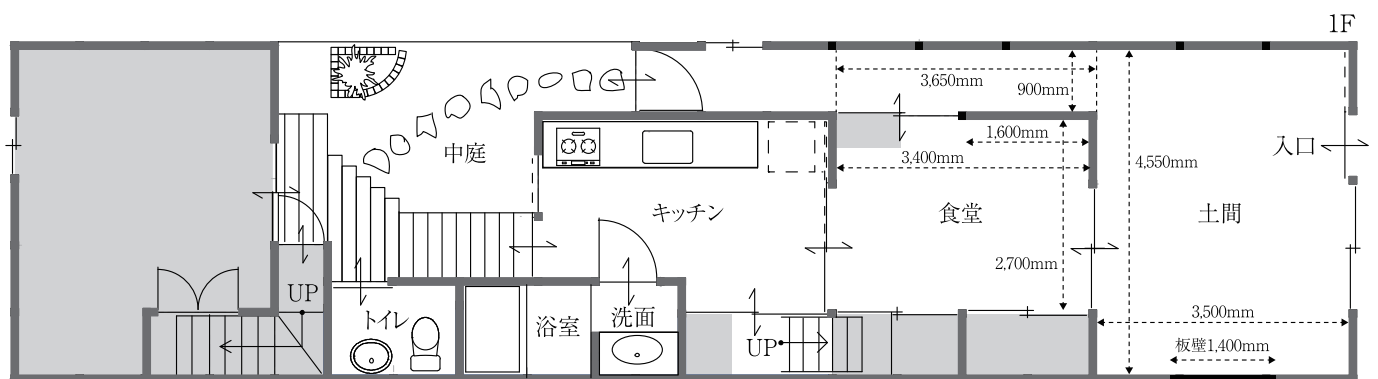

侶居

利用料金

■ レンタルスペースとしてご利用の場合

【使用できる部屋】 A = 土間/食堂 B = 2階畳の間 C = 土間/食堂/2階畳の間

販売を伴わない場合

	1時間	1日	2日	6日(火~日)
A	2,500	20,000	30,000	40,000
B	3,000	24,000	36,000	50,000
C	5,000	40,000	60,000	80,000

販売を伴う場合(作品展 販売会 ワークショップなど)

A、B、C いずれかの利用料金に加えて、売上げ金額の10%を頂戴します。

■ 撮影(商用)スタジオとしてご利用の場合

スチール撮影 10,000/時間

ムービー撮影 15,000/時間

土間/食堂/2階畳の間に使用できます。

ただし、最低3時間からの利用となります。

食材・料理の撮影用にキッチンも使用できますので、事前にお申し出ください。

搬出入、準備、片付けを含めた時間が利用時間となります。

なお、撮影機材は一切用意しておりません。

営業時間 12:00~18:00 不定休 但し、内容・日数によっては変更可能ですので、ご相談ください。記載の料金は全て消費税を別途頂戴します。

※原則として浴室は使用できません。展示やイベントの内容により必要な場合はご相談ください。キッチンは、お茶出し程度であれば使用できます。

※お申し込みの際には、別紙の利用規約をご確認ください。

使用不可

※図面の寸法は、正確ではありません。目安としてお考えください。